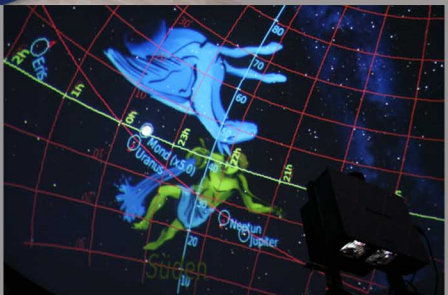

Besuch Sie doch auch einmal den Märchenwald Bad Breisig

www.maerchenwald-bad-breisig.de

Wir bringen die Sterne näher ...

Mobiles Planetarium

Da der Weltraum gerade auf Kinder eine besondere Anziehungskraft ausübt und dieses Thema immer mehr in Kindergärten und Schulen auf Interesse stößt, biete ich Ihnen die Möglichkeit mit Hilfe meines mobilen Planetariums das Universum dort hin zu bringen wohin Sie es haben wollen.

Die Kuppel hat einen Durchmesser von 5 Metern und bietet Platz für ca. 35 Kinder.

Der Projektor zeigt 2500 Sterne, samt Milchstraße, Sonne, Mond, Planeten und Galaxien. Die Sternbilder werden mit Verbindungslinien und den mythologischen Figuren dargestellt. Auch die Himmelsmechanik kann eindrucksvoll simuliert werden.

Bei Tag steht unser Stern die Sonne im Mittelpunkt der Führung, bei Nacht liegt der Schwerpunkt je nach Jahreszeit auf verschiedene Objekte wie, z.B. Mond Planeten, Galaxien und Nebeln.

Teleskope der Sternwarte